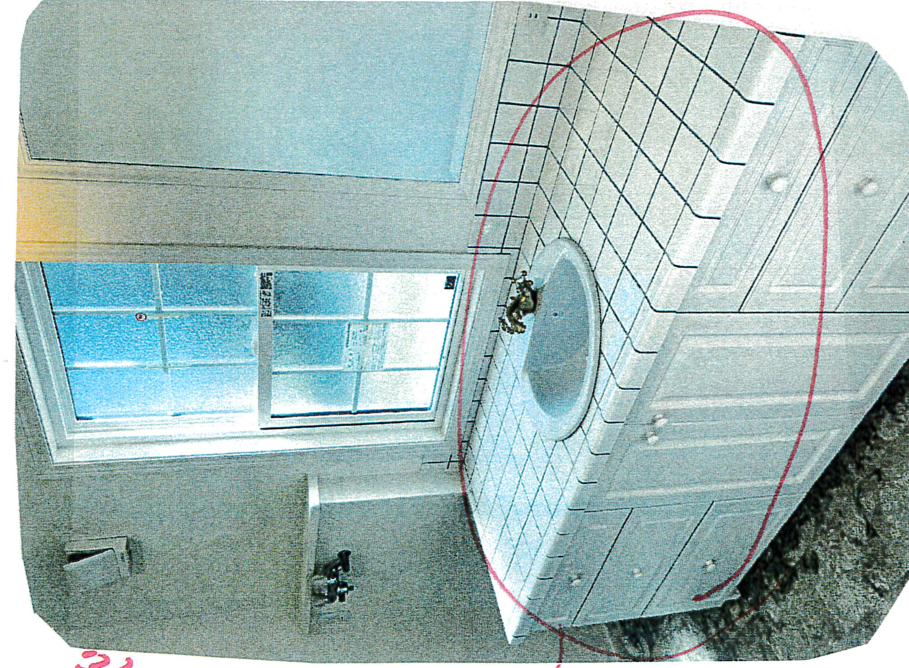

1.8米幅
洗面台

子供の部屋
とカ?
ガスホー
趣味
の室
な