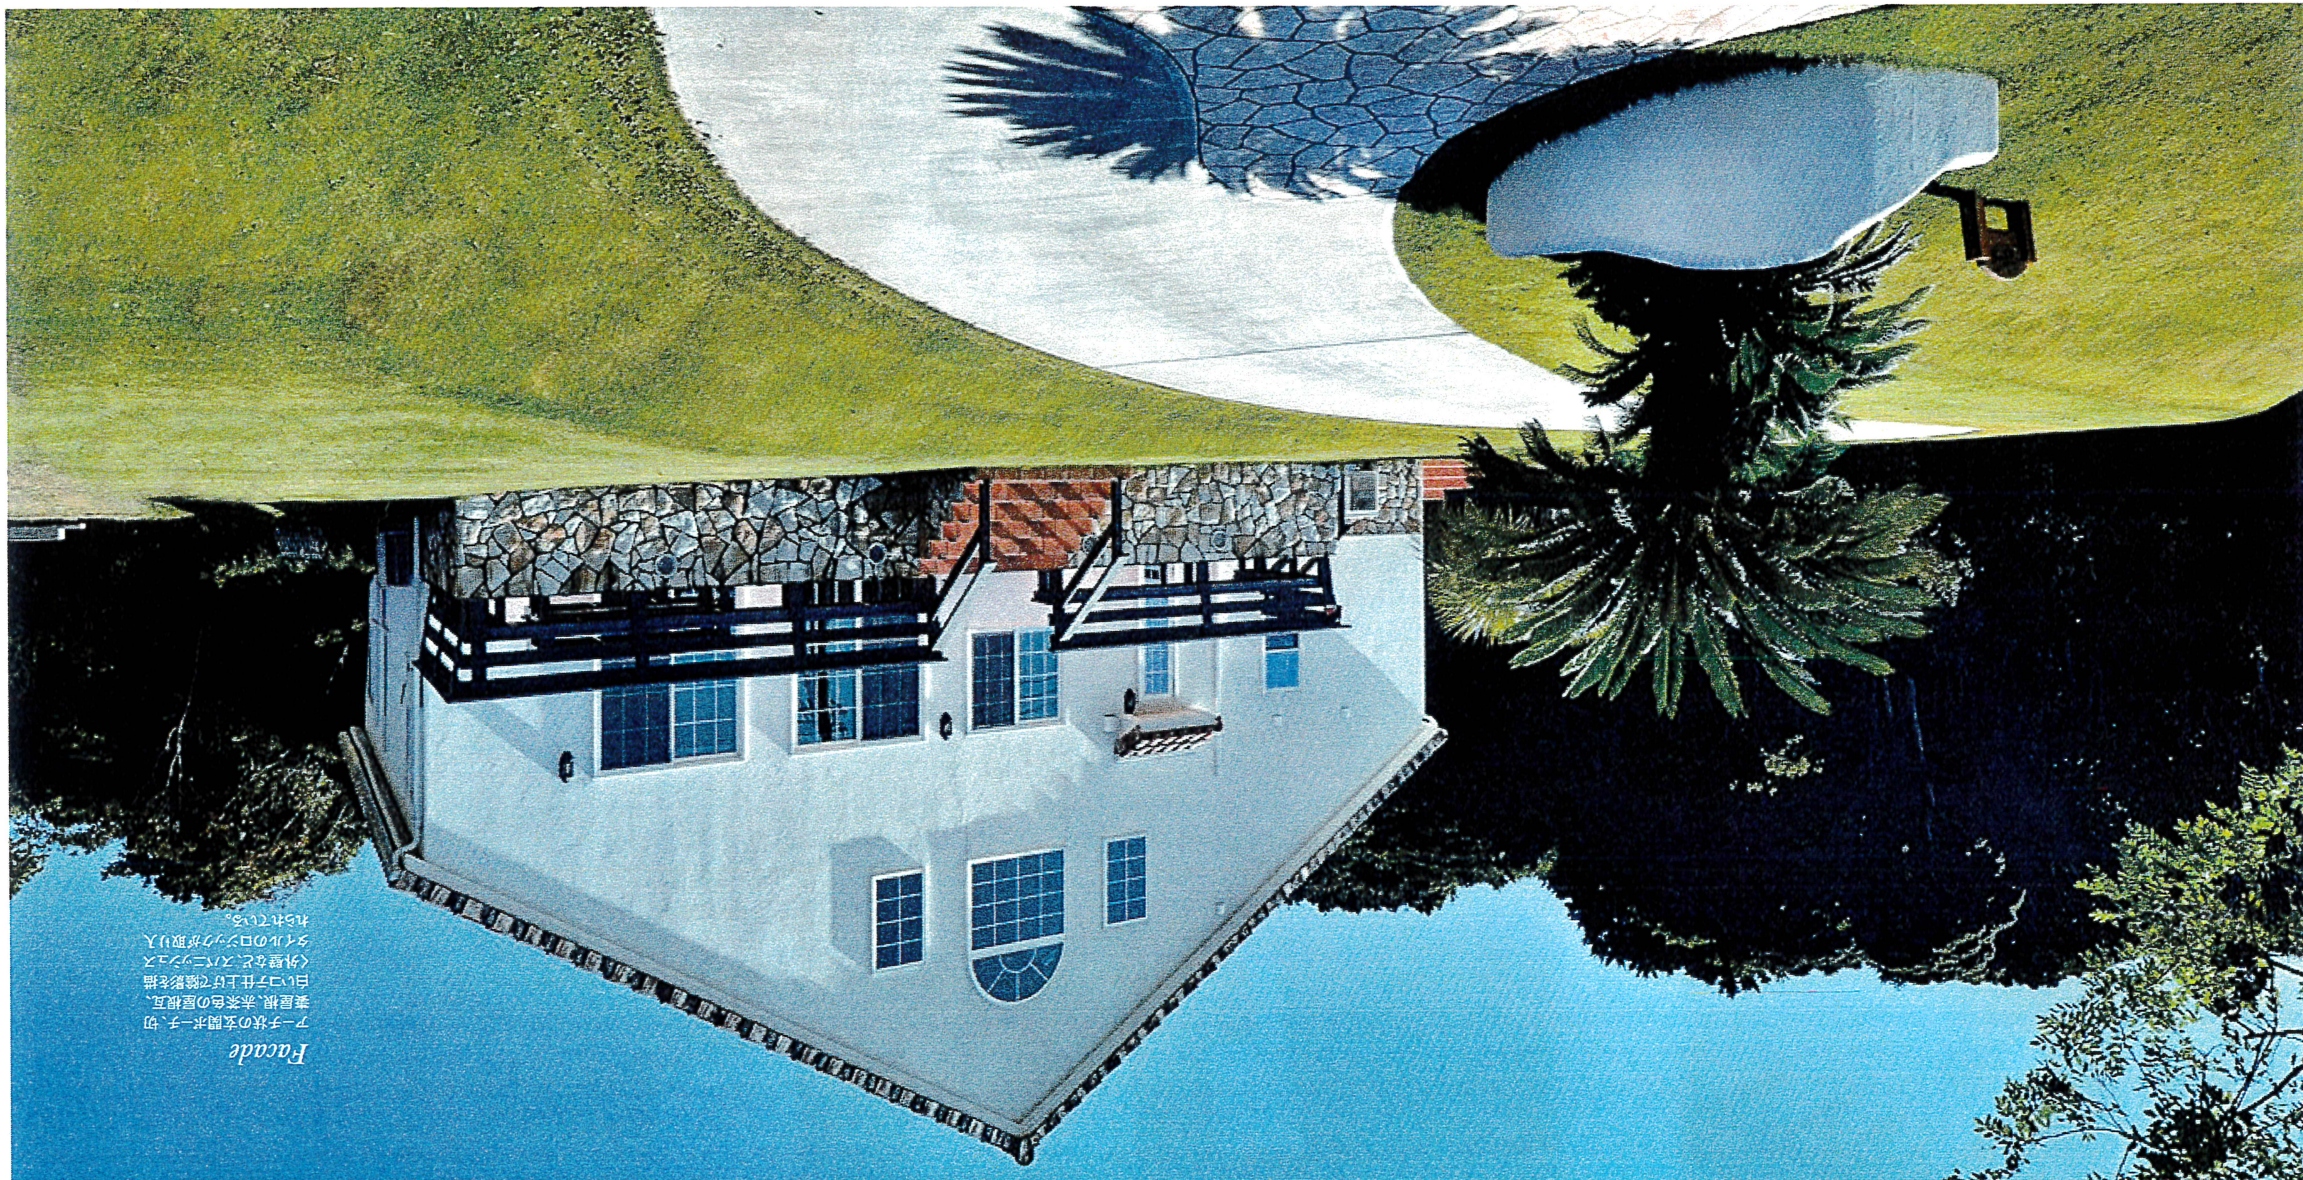

Dining & Kitchen
白を基調に清潔感あふれる空間に、造作キッチンの作業台の大理石は、サイプを合わせて切斷、くり抜いて加工したもので、同じ大理石がディスプレイにも使われている。

Living
ハイライトだけでなく、天井にもトランプを設け、開放感と明るさをこだわった。床は無垢材、木のぬくもりも、Kさん夫妻が大切にたかったポイントだといふ。

Facade
アチ状の玄関ポーチ、切
妻屋根、赤茶色の屋根瓦、
白いコブ仕上げの陰影を描
く外壁など、スニッシュス
タイルのアクセントが取り入
れられています。