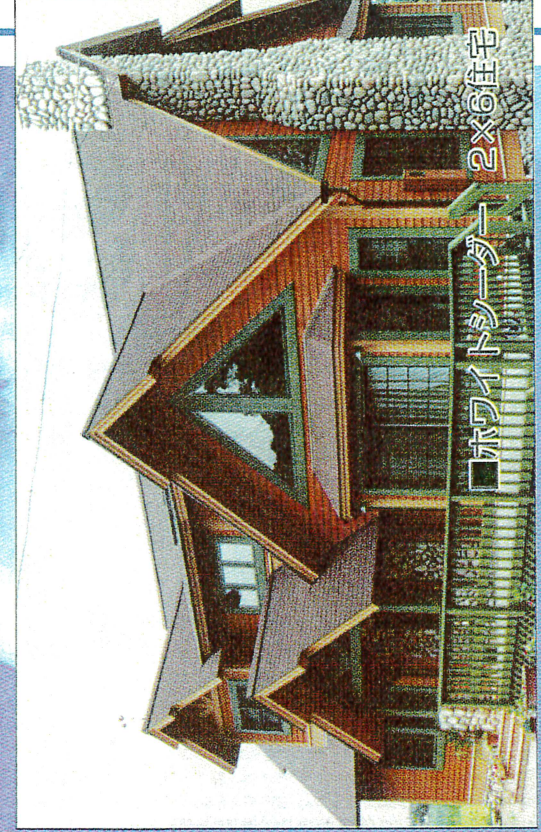

千葉県 千代田  
千葉県 千代田  
Photo: Kazunari-HIROI 広井一成  
Text: Hisao\_ONOZUKA 小野塚久男

Facade

広い敷地を賢況に使い、手前の  
芝生、背景の森に溶け込む  
うたたずむK邸。「つるおか工務  
店」からは2つのスタイルを提案さ  
れたが、よりリゾート感のあるスバ  
ニッシュスタイルを選択した。

*Owner's Voice*

都市部のマンションで暮らしながら、別荘を持  
ちたいという思いはずっとありました。この場  
所、そして施工をお願いしたつるおか工務店と  
の出会い、ある意味運命的なもの。スニッシ  
ブは味わえないリゾート感を形にするため、  
外観はスニッシュスタイルにしましたが、暮  
らしやすさや機能性も十分に考えられてい  
て、仕上がりには大いに満足しています。

### サロームを中心にぬくもりに包まれる家

エルクストラの外觀が重厚感と温かみを感じさせるこの家の中心は、2階のリビંગに隣接したイギリス製サローム。ゆるやかに傾斜した地形を利用して半地下のビルトインガレージも設けられている。サロームは、EPS工法でサントップチパネルと、ハイレベルな住宅性能を実現。家族と愛猫に上質な暮らしをもたらす輸入住宅だ。

■ホワイトシダー 2×6住宅

■イギリス風 2×6住宅

別冊 すてきな奥さん  
 「いま建たい家、住みたい家」  
 12月10日発売号掲載  
 「ニューハウス・輸入住宅」掲載他

■スペイン風 2×6住宅

■ホワイトシダー 2×6住宅

エアサイクルホーム  
 「優秀賞受賞」

「ニューハウス」4月号  
 「私の家づくり」No.37掲載他

■エアサイクルの家 在来工法