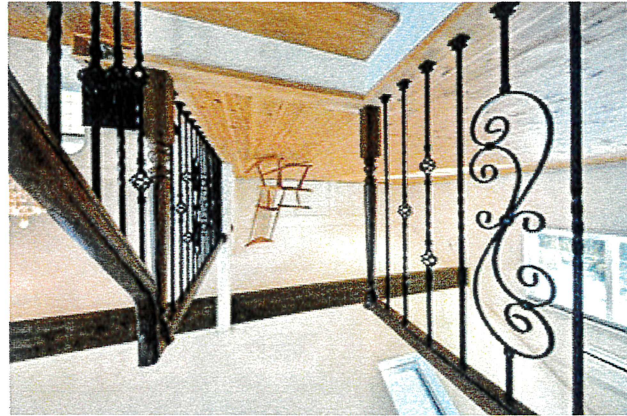

居室はエントランスホール隣の隣に2つのベッド、窓、ブラケットをレイアウトにより配置している。白ペイントを基調とした清潔感のある空間コーディネート。

Bed room

Hall

玄関ドアを開けると、エントランスホールから仕切りなく、1階のLDKのスペースにつながる。「軽やかな切り込み」が、丈夫な「軽やかな」印象を演出した。

Hall

Powder room

キッチンに合わせて連作したキッチンボードに同じ大理石を使用したバスルーム。鏡を大きくしたバスルーム。鏡を大きくしたバスルームの鏡を採用した。