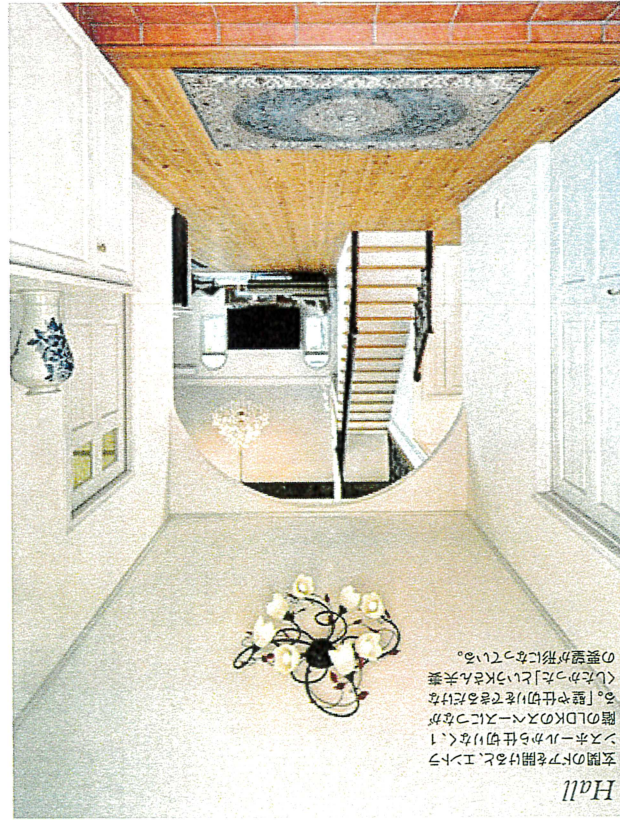

Living  
抜き差し天井の梁がサイプレスのアクセントになっている。左壁には、造作したディスプレイにモニターを埋め込み、配線を隠し、壁面に写真、動画を再生。外観は伝統的なバリエーションだが、現代の子供ロビーも取り入れた家づくりとなっている。

Dining & Kitchen  
白を基調に清潔感あふれる空間に、造作キッチンの作業台の大理石は、サイプを合わせて切斷、くり抜いて加工したもので、同じ大理石がディスプレイにも使われている。

居室はエントランスホール隣の隣に2つのベッド、窓、ブラケットをレイアウトにより配置している。白ペイントを基調とした清潔感のある空間コーディネート。

Bed room

Hall

玄関ドアを開けると、エントランスホールから仕切りなく、1階のLDKのスペースにつながる。「軽やかな切り込み」が、丈夫な「軽やかな」印象を演出した。

Hall

Powder room

キッチンに合わせて連作したキッチンボードに同じ大理石を使用したバスルーム。鏡を大きくしたバスルーム。鏡を大きくしたバスルームの鏡を採用した。