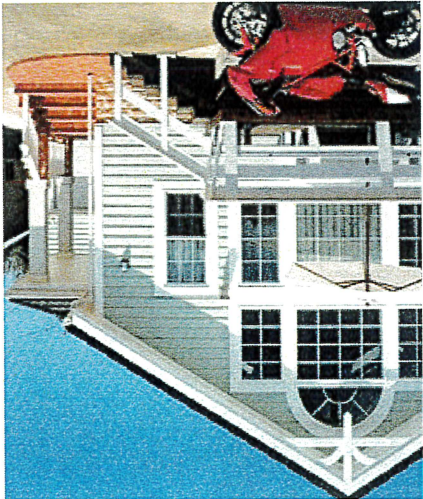

雄大な自然を感じるハイアライナス

モスグリーン屋根とエルクストラの壁面とのコントラストが絶妙な外観。テラスの床は茶、手すりや白と塗り分け、ハイアライナスの雰囲気を演出している。ハイアライナスは、輸入住宅の好みを反映したもので、現地の家の単純な模倣ではなく、施主の好みやライフスタイルに合わせて一緒に家をつくりあげるのが「つるかご工務店」のスタイル。

有限会社 つるかご工務店

TEL 0470-68-4848

営業時間/8:00~18:00
千葉県夷隅郡御宿町久保2039
施工エリア/千葉県、茨城県(その他の施工エリアは相談)
保証/メンテナンス/まもりすまい保険・住宅瑕疵担保責任保険加入、10年保証、メンテナンス迅速に対応

カタログ請求は
P00を
ご記入ください

INFORMATION

INFORMATION