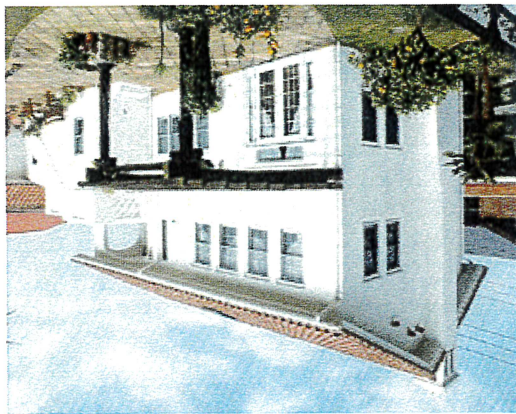

### サロームを中心にぬくもりに包まれる家

エルクストラの外觀が重厚感と温かみを感じさせるこの家の中心は、2階のリビંગに隣接したイギリス製サローム。ゆるやかに傾斜した地形を利用して半地下のビルトインガレージも設けられている。サロームは、EPS工法でサントップチパネルと、ハイレベルな住宅性能を実現。家族と愛猫に上質な暮らしをもたらす輸入住宅だ。