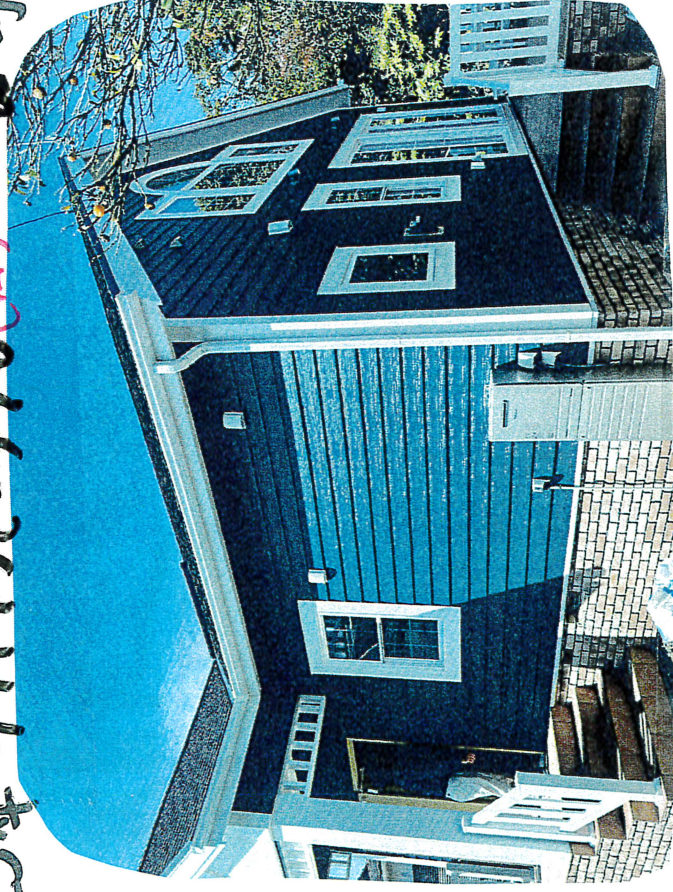

つるちん

2023年4月(土)16(日) 町サ-71-1211

10:00~15:00 打ち

完成見学会(予約制)

ロフトあり  
の2F

お手紙の箱の  
飾りつけの家の中心

1.8米幅  
洗面台

子供の部屋  
とカ?  
ガスホー  
趣味  
の室  
な

バルコニー

LDK!  
↓  
2F  
ロフトあり

天井板を  
大井板を

↑  
ガラス  
フレーム  
も作る  
と  
付  
て

(有)つるかご工務店

0470-68-4848

Spanish Style

採光と白が基調の配色で描く  
落ち着いた大人のリゾート感。

千葉県 千代田  
千葉県 千代田  
Photo: Kazunari-HIROI 広井一成  
Text: Hisao\_ONOZUKA 小野塚久男

Facade

広い敷地を賢況に使い、手前の  
芝生、背景の森に溶け込む  
うたたずむK邸。「つるおか工務  
店」からは2つのスタイルを提案さ  
れたが、よりリゾート感のあるスバ  
ニッシュスタイルを選択した。

*Owner's Voice*

都市部のマンションで暮らしながら、別荘を持  
ちたいという思いはずっとありました。この場  
所、そして施工をお願いしたつるおか工務店と  
の出会い、ある意味運命的なもの。スニッシ  
ブは味わえないリゾート感を形にするため、  
外観はスニッシュスタイルにしましたが、暮  
らしやすさや機能性も十分に考えられてい  
て、仕上がりには大いに満足しています。

南欧のリゾートスタイルをベースにしながら  
自分たちにとっての「心地よさ」を形にした

オートバイでのツーリングの途中に、また  
案にあったスニッシュスタイルを選択。  
「明るさと開放感欲しい。けれど、大人ら  
ま立ち寄ったリゾートの別荘地。寛ぎの空間  
であると同時に、奥様が陶芸に集中できる場  
として、別荘が欲しい」と思っていたKさん夫妻  
ラだったババルがままとまり、1枚の絵になる  
ように、ご主人も奥様も納得できる提案だ  
にとして、そこは立地を含めた条件が申し分  
のない場所だった。  
土地を購入し、具体的な家づくりの構想  
を固める過程で、『つるおか工務店』の提  
ち夫婦がいかに快適に暮らせるかを、し