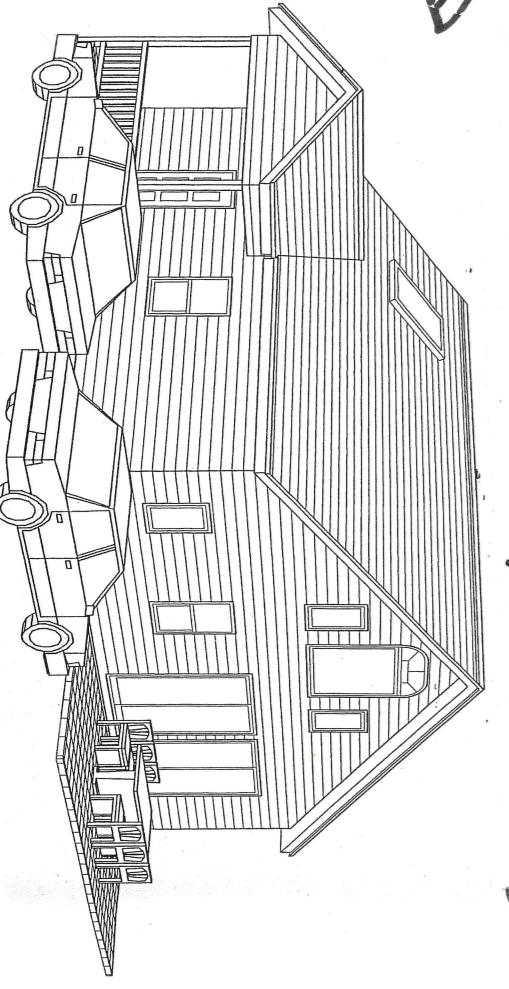

管理棟

（他社が）
30年前に建てた、
家の1/3-4中。
一宮町

一宮町サ-ブ-邸 10. GoutHouse

290坪
平屋31坪

1.1-1.3 勝負
これから建築1材。
290坪
輸入車

55坪

61坪

一宮町サ-ブ-邸 11

DK風 28坪 (5x4.2)

2022年10月

関東一円施工し封。

ビルーニア勝浦、カズ邸

(有)のろおか工務店 木440-311
0470-68-4848
田舎の小・中・大工務店2198

バスサジューの取材しました。

斎垣の家

ビルーニア