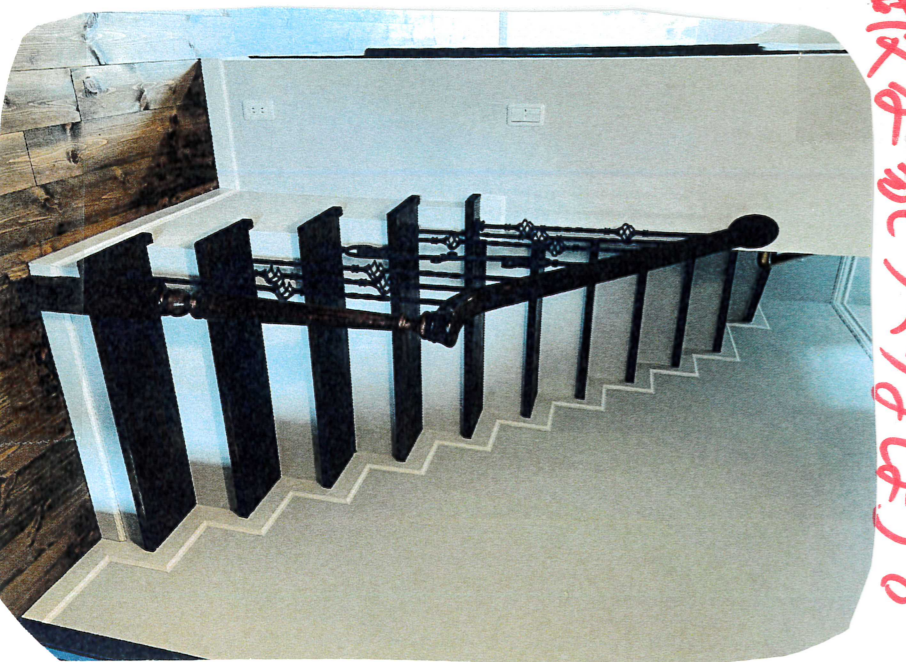

床 1891x20mm

477

吹付ウレタンの

断熱材

断熱樹乳

サッシ

洗面台

素敵在家のつくりまじり